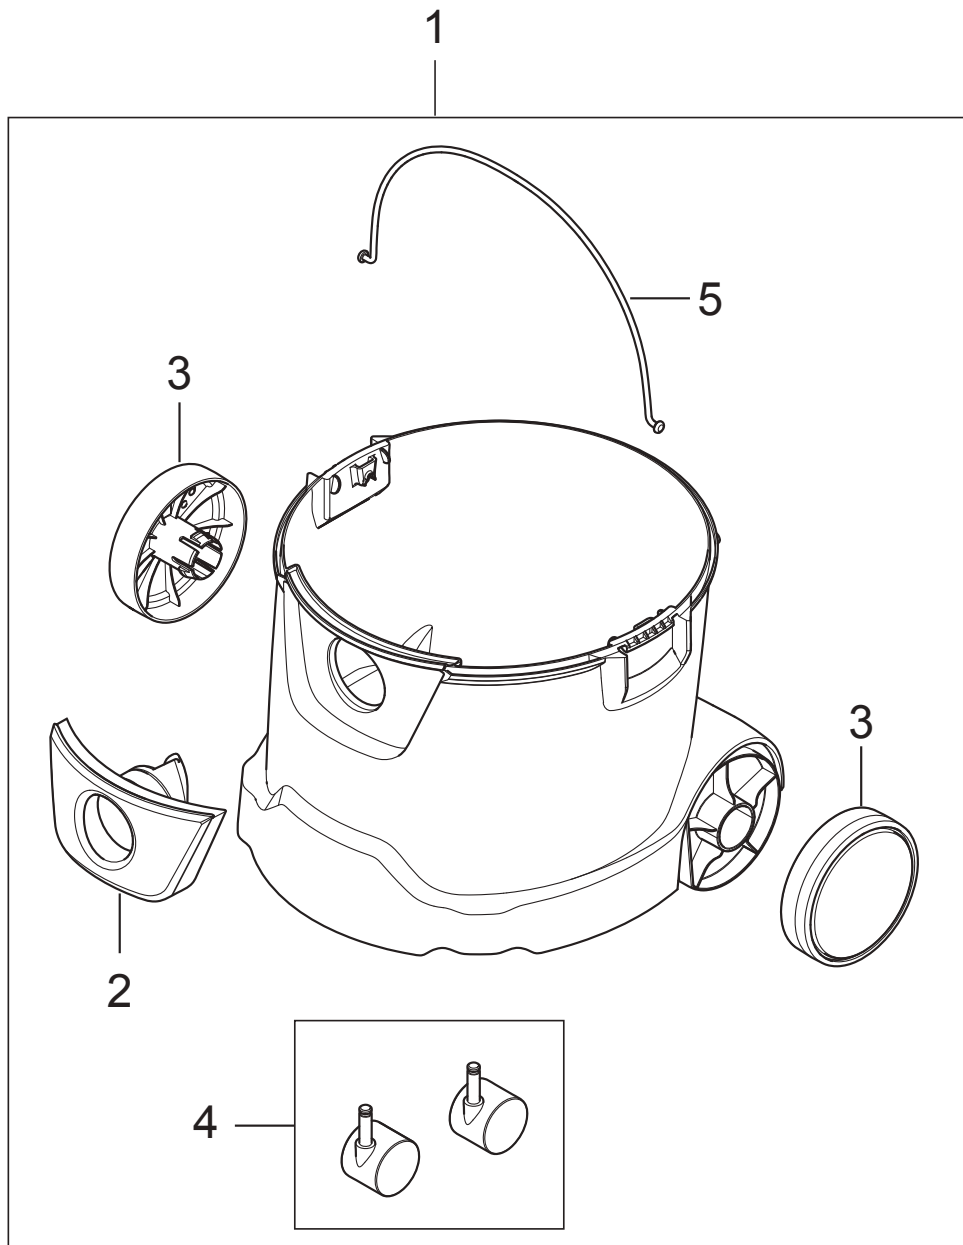

Pos.	Codice prodotto	Q.tà	Descrizione	Notes
1	107409175	1	AERO CONTAINER	
2	107409169	1	RACCORDO DI INGRESSO	
3	107409170	2	RUOTA FISSA POSTERIORE	[1]
4	140 6422 500	1	KIT RUOTE PIVOTAN GWD 320/335	
5	107409171	1	CONTENITORE PER MANIGLIE	

Part Notes:

1. [1] - TSB-LI-VAC-2015-001 AERO 21-26-31 wheel
   DE TSB-LI-VAC-2015-002 AERO 21-26-31 Rad