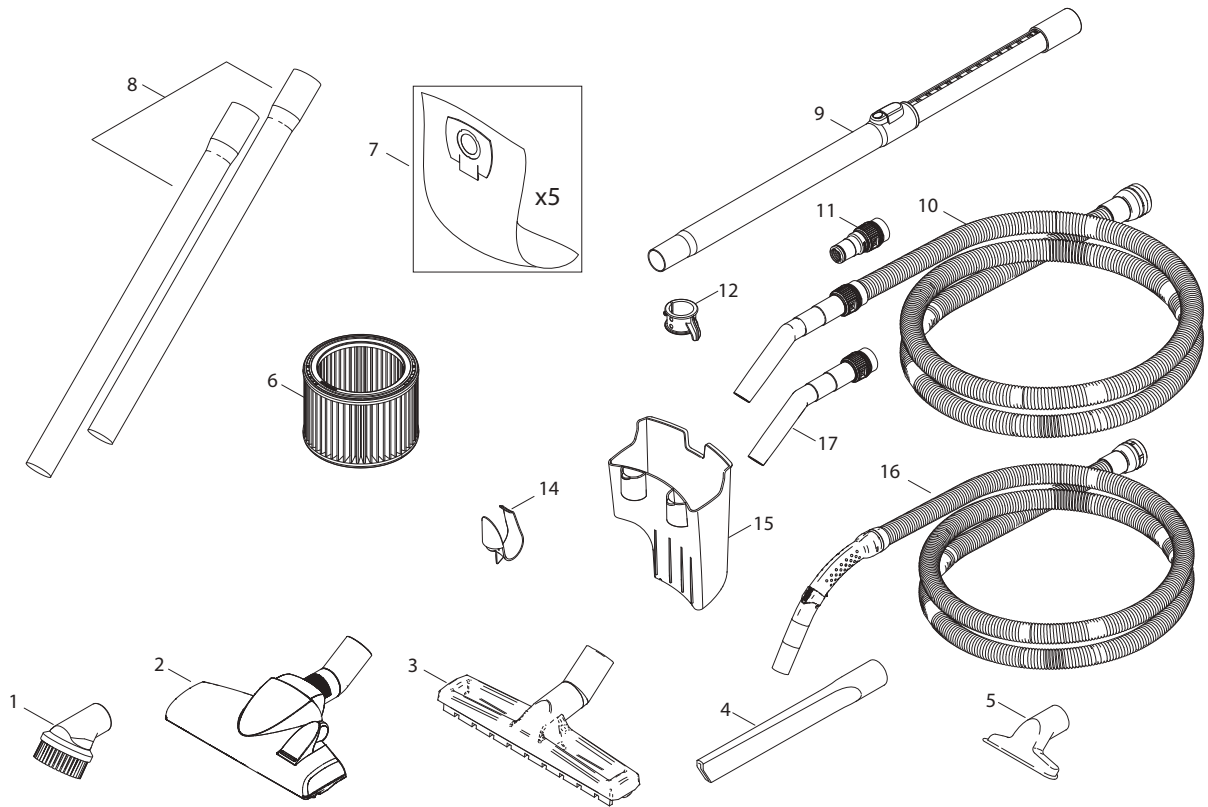

Pos.	Codice prodotto	Q.tà	Descrizione	Notes
0	107412600	1	BOX AERO 26 X10	
0	107412602	1	BOX AERO 31 10X	
1	107407312	1	PENNELLO SETOLATO	
1	302002509	1	SUCTION BRUSH D36 BLACK	
2	302002365	1	spazzola pavimenti per Aero	
3	107402706	1	KIT SPAZZOLA PAVIMENTI D36 W/D	
3	107407310	1	BOCCHETTA PAVIMENTI D32 LAME GOMMA	
3	107407311	1	FLOOR NOZZLE D32 BRUSH	
4	107407334	1	CREVICE NOZZLE D32	
4	29541	1	Lancia	
5	14295	1	Bocchetta universale plastica d.36	
6	302000490	1	FILTRO D185X140 PET M-CLASS	
7	107419590	1	SACCO FILTRO IN FELPA 5 PZ AERO	
8	107400032	1	PROLUNGA TUBO D36 ALLUMINIO 2X500MM	
8	302000529	1	Tubo di prolunga d.36	
8	40696	1	KIT 2 PROLUNGHE D.36 X 515	
9	107402654	1	TUBO TELESCOPICO	
9	107402705	1	TELESCOPIC TUBE PLAST.-KIT	[1]
10	107409976	1	UNIV HOSE WITH HAND TUBO D32X3500 CPL.	
11	107409977	1	TOOL ADAPTER WITH SUCTION REGULATION D32	[2]
12	107410888	1	TUBEHOLDER KIT 37MM	
12	107409979	1	TUBE HOLDER KIT D36	
14	107409982	1	HOSE/CABLE HOOK. AERO 26/31	
15	107409980	1	TOOL BOX. AERO 26/31	
16	107406115	1	TUBO ASPIRAZIONE D32X3500 CPL	[2]
16	107405599	1	SUCTION HOSE D32X2500 CPL.	[2]
16	107418980	1	UNIV HOSE KIT D32X3500 W. TOOL ADAPTER	[3]
16	107407308	1	TUBO D32 1.9M CPL	
17	107413340	1	BENT END - ASSY - KIT	[4]

Part Notes:

1. [1] - ITEM NO LONGER AVAILABLE
2. [2] - TSB-LI-VACS-2017-01 - AERO and ATTIX hose
   DE TSB-LI-VACS-2017-01 AERO und ATTIX Click-System Saugschlauch
3. [3] - Include hose and adapter 107409977
   - TSB-LI-VACS-2017-01 - AERO and ATTIX hose
   DE TSB-LI-VACS-2017-01 AERO und ATTIX Click-System Saugschlauch
4. TSB-LI-VACS-2018-01 - AERO Bent end
   DE TSB-LI-VACS-2018-01 AERO Handrohr