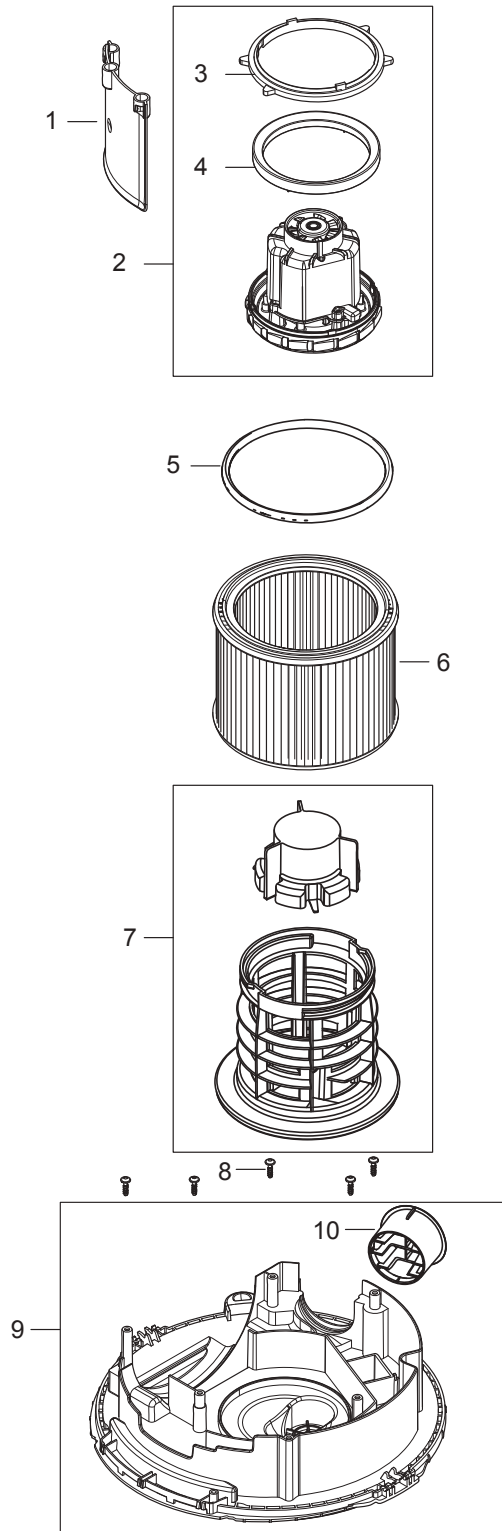

# TABLE OF CONTENTS

---

AERO 26-21_31-21 PC top .....	1
Filter and motor .....	3
AERO container 25L .....	5
AERO 26,31 Accessories .....	7
Recommended spare parts .....	9

Pos.	Codice prodotto	Q.tà	Descrizione	Notes
	107412600	1	BOX AERO 26 X10	[1]
1	107409137	1	HANDLE	
2	107409138	1	GUARNIZIONE PRESA PER AERO 26	
3	107409145	1	COPERCHIO	
4	107409141	1	PC ROD	
5	107409191	1	INTERFACE SWITCH AND OUTLET ALTO BLUE	
6	107409135	1	SWITCH 1-0-TOOL	
7	302004032	1	SCREW PT35X18	
8	107400059	1	PRESA 10A / 250V CH	
8	302004036	1	PRESA PER ELETTROUT.	
8	107402842	1	OUTLET 2P AND PE 16A 110V	
8	302001185	1	PRESA 10A / 250V AU	
8	302004034	1	PRESA CORRENTE	
8	302004336	1	PRESA 13A / 250V GB	
8	302004338	1	PRESA 15A / 125V US / CSA	
9	302002052	1	PLUG SOCKET PLATE	
10	107409125	1	CABLE OUTLET	[2]
11	107409130	2	GANCIO	
12	107409149	1	ganci	
13	302004029	9	SCREW PT50X18	
14	107409129	1	PC FLAP - KIT	
15	909100083	1	Molla	
16	107409131	1	CINGHIA TUBO AERO	
17	107409188	1	SCHEDA ELETTRONICA	
17	107409189	1	PCBA CHAMELEON 21 EA 110V	
18	107409982	1	HOSE/CABLE HOOK. AERO 26/31	
19	61130	1	POWERCORD H05VV-F 3G1.5X5.7M C	[3]
20	302002391	1	POWERCORD H05VV-F 3G1.5X5.7M A	[4]
21	107409178	1	POWER CORD US	[5]
21	61132	1	POWERCORD H05VV-F 3G1.0X5.7 SN	[6]
22	61129	1	POWER CORD H05VV-F3G1.5X5	[7]
23	302000692	1	CAVO DI ALIMENTAZIONE H07BQ-F3G1.5X8.2 C	[8]
24	107411345	1	SPRING FOR BUTTON	

## Part Notes:

- [1] - Contains 10 pcs
- [2] - TSB-LI-VACS-2020-001 AERO 21 Cable can be pulled out of machine
- [3] - EU
- [4] - AU, 220-240V/50-60HZ
- [5] - US 120V 50/60Hz
- [6] - CH
- [7] - UK 230V 50Hz
- [8] - UK 110V 50Hz