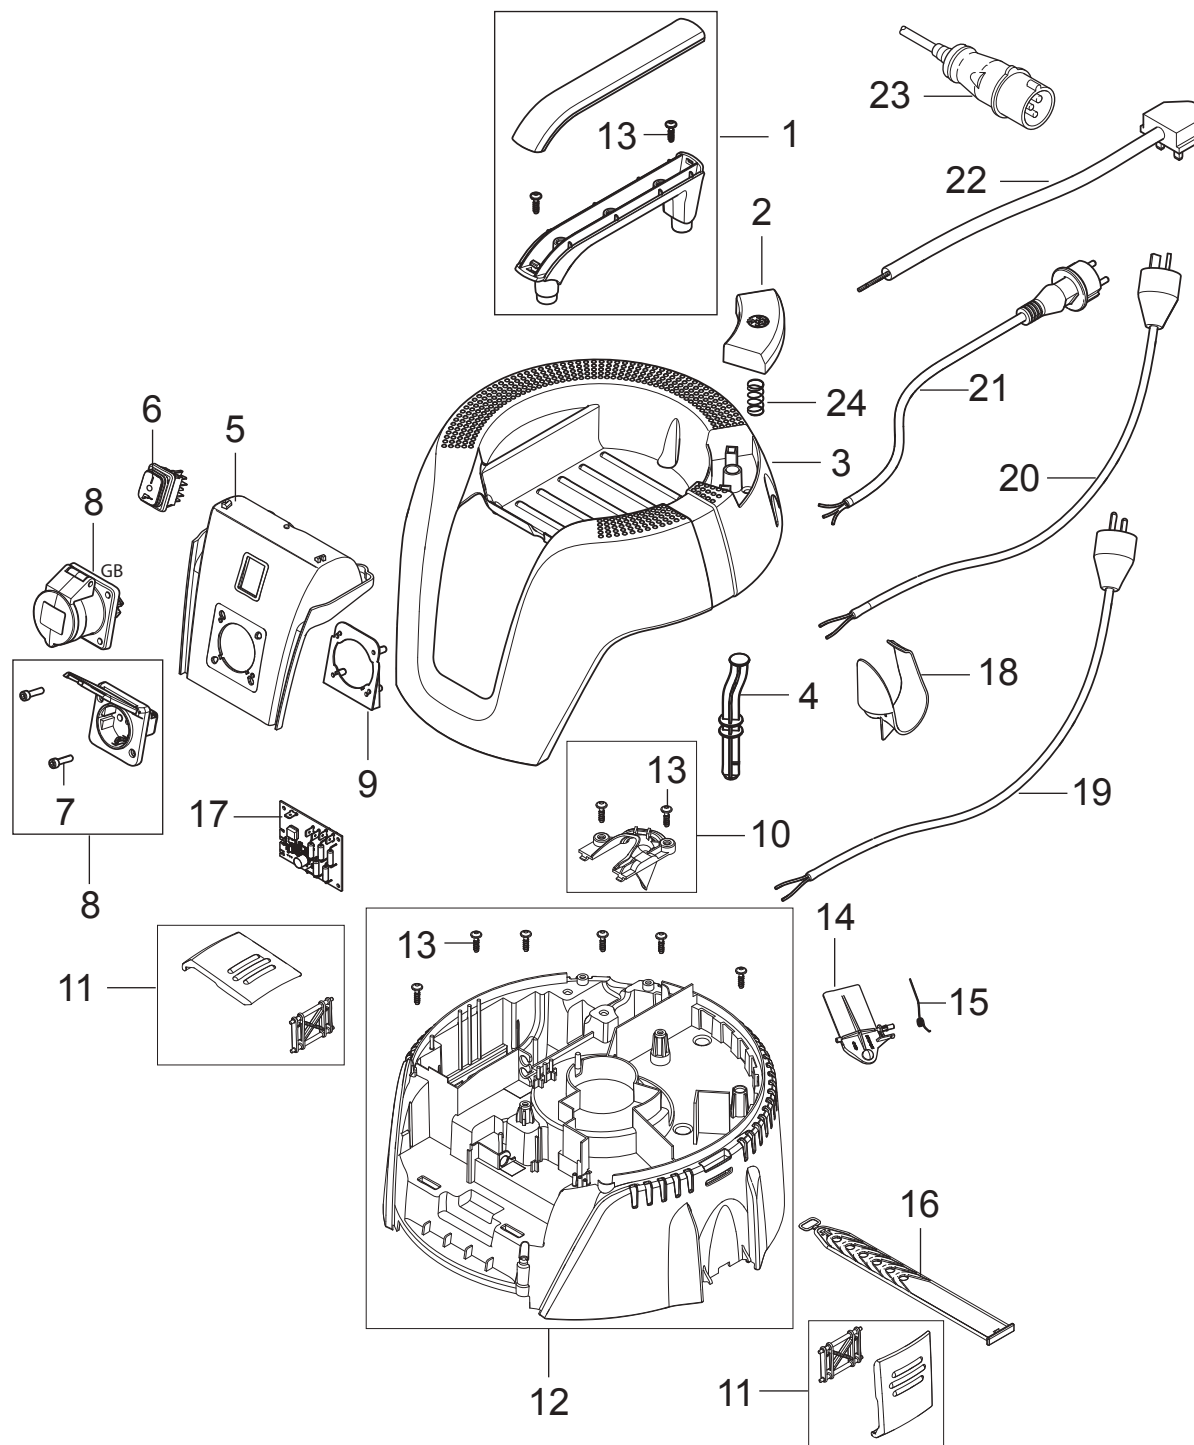

## PARTS LIST

2021.03.12

# TABLE OF CONTENTS

---

AERO 26-21_31-21 PC top .....	1
Filter and motor .....	3
AERO container 25L .....	5
AERO 26,31 Accessories .....	7
Recommended spare parts .....	9

Pos.	Codice prodotto	Q.tà	Descrizione	Notes
	107412600	1	BOX AERO 26 X10	[1]
1	107409137	1	HANDLE	
2	107409138	1	GUARNIZIONE PRESA PER AERO 26	
3	107409145	1	COPERCHIO	
4	107409141	1	PC ROD	
5	107409191	1	INTERFACE SWITCH AND OUTLET ALTO BLUE	
6	107409135	1	SWITCH 1-0-TOOL	
7	302004032	1	SCREW PT35X18	
8	107400059	1	PRESA 10A / 250V CH	
8	302004036	1	PRESA PER ELETTROUT.	
8	107402842	1	OUTLET 2P AND PE 16A 110V	
8	302001185	1	PRESA 10A / 250V AU	
8	302004034	1	PRESA CORRENTE	
8	302004336	1	PRESA 13A / 250V GB	
8	302004338	1	PRESA 15A / 125V US / CSA	
9	302002052	1	PLUG SOCKET PLATE	
10	107409125	1	CABLE OUTLET	[2]
11	107409130	2	GANCIO	
12	107409149	1	ganci	
13	302004029	9	SCREW PT50X18	
14	107409129	1	PC FLAP - KIT	
15	909100083	1	Molla	
16	107409131	1	CINGHIA TUBO AERO	
17	107409188	1	SCHEDA ELETTRONICA	
17	107409189	1	PCBA CHAMELEON 21 EA 110V	
18	107409982	1	HOSE/CABLE HOOK. AERO 26/31	
19	61130	1	POWERCORD H05VV-F 3G1.5X5.7M C	[3]
20	302002391	1	POWERCORD H05VV-F 3G1.5X5.7M A	[4]
21	107409178	1	POWER CORD US	[5]
21	61132	1	POWERCORD H05VV-F 3G1.0X5.7 SN	[6]
22	61129	1	POWER CORD H05VV-F3G1.5X5	[7]
23	302000692	1	CAVO DI ALIMENTAZIONE H07BQ-F3G1.5X8.2 C	[8]
24	107411345	1	SPRING FOR BUTTON	

## Part Notes:

- [1] - Contains 10 pcs
- [2] - TSB-LI-VACS-2020-001 AERO 21 Cable can be pulled out of machine
- [3] - EU
- [4] - AU, 220-240V/50-60HZ
- [5] - US 120V 50/60Hz
- [6] - CH
- [7] - UK 230V 50Hz
- [8] - UK 110V 50Hz