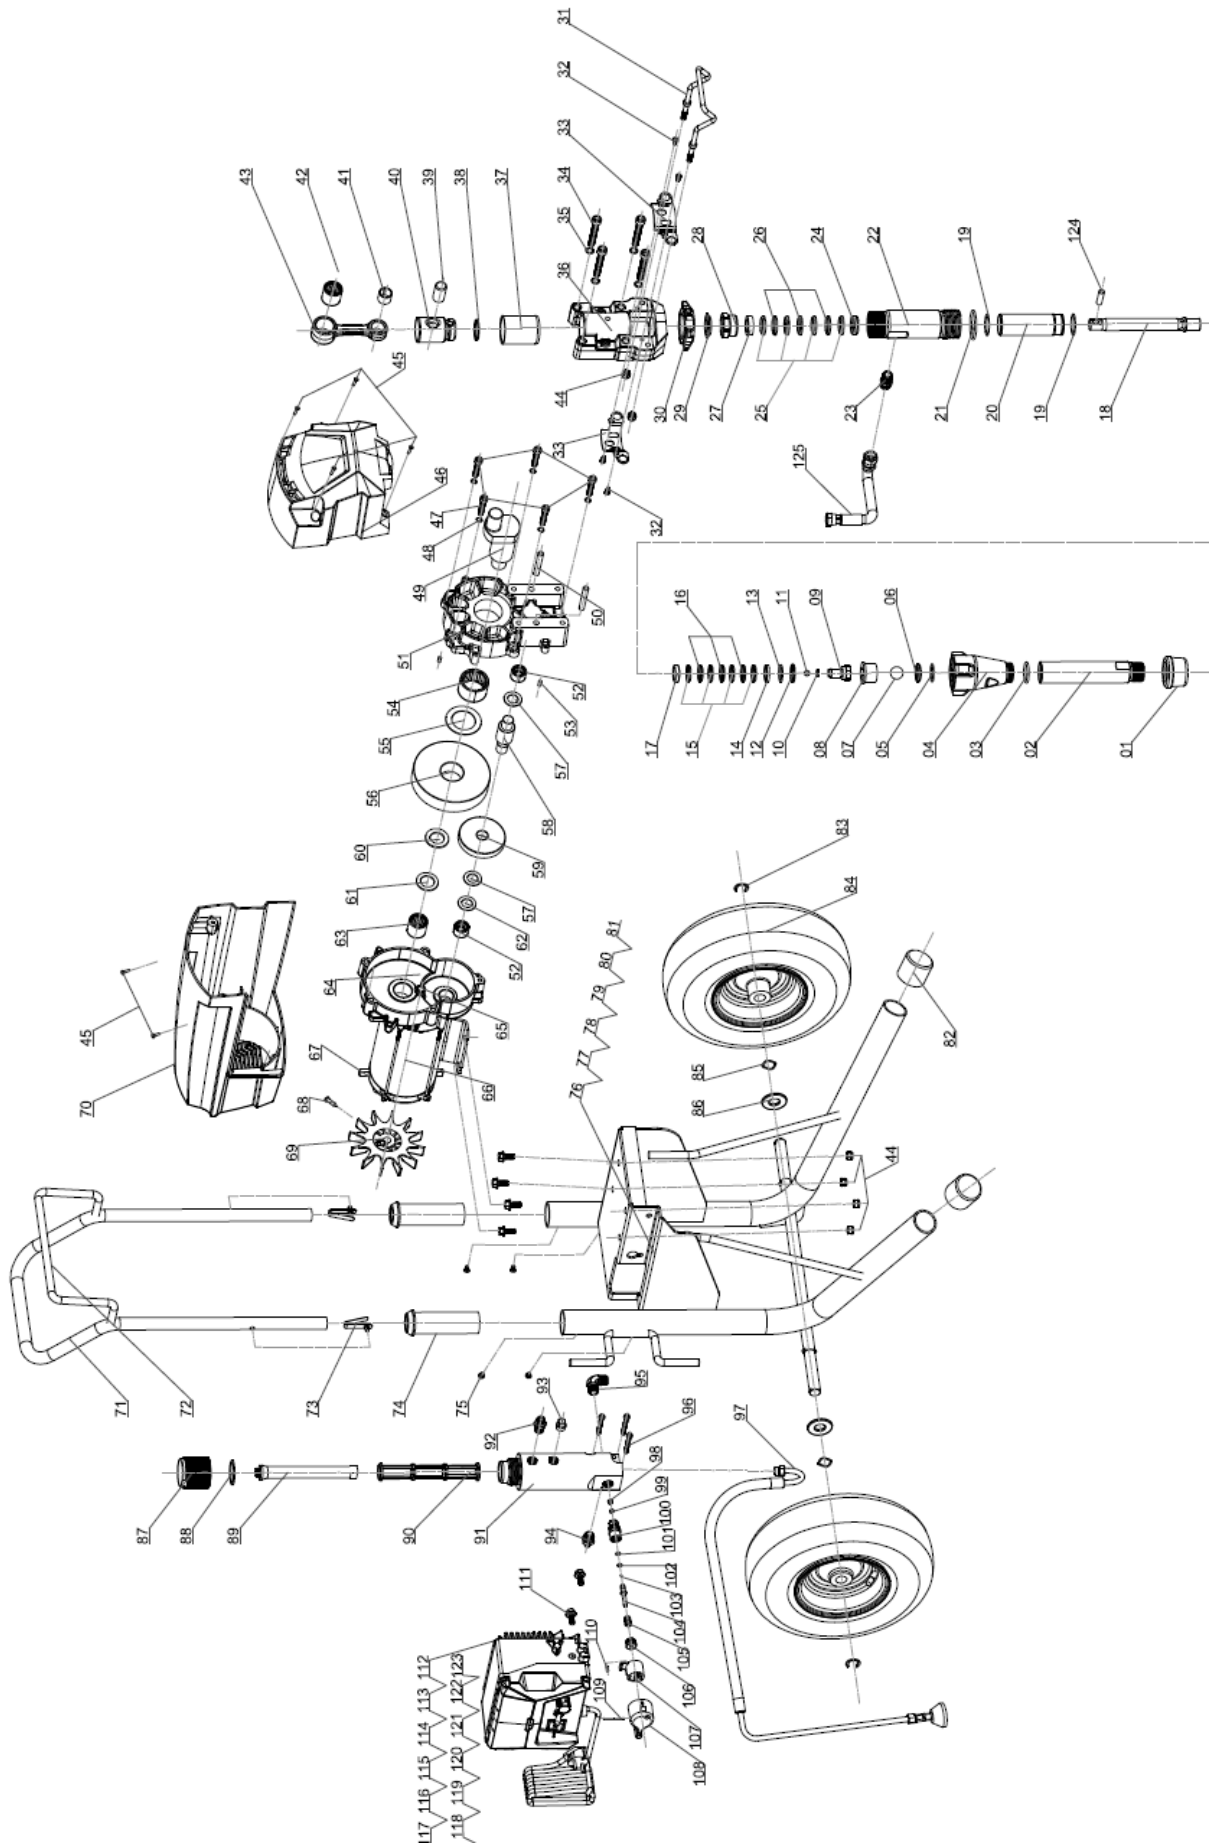

ESPLOSO POMPA PISTONE TS033

ELENCO RICAMBI POMPA PISTONE TS033

CODICE	POS.	DESCRIZIONE	PREZZO	CODICE	POS.	DESCRIZIONE	PREZZO
14-1223	1	Filtro aspirazione		111S047	47	Vite esagonale	
111S002	2	Prolunga pompante		111S048	48	Guarnizione a molla	
111S003	3*	O-ring		111S049	49	Albero motore	
111S004	4	Valvola aspirazione		111S050	50	Perno	
111S005	5*	O-ring valvola aspirazione		111S051	51	Corpo macchina	
111S006	6	Sede valvola aspirazione		111S052	52	Cuscinetto a sfera	
111S007	7*	Sfera valvola aspirazione		111S053	53	Perno cilindrico 5x12	
111S008	8	Guida sfera		111S054	54	Cuscinetto a sfera	
111S009	9+	Valvola pistone		111S055	55	Anello di tenuta	
111S010	10+	Sede sfera pistone		111S056	56	Ingranaggi motore	
111S011	11+	Sfera ø 9.5		111S057	57	Anello di tenuta	
111S012	12*	Guarnizione di tenuta		111S058	58	Albero ingranaggi	
111S013	13*	Guarnizione di tenuta		111S059	59	Ingranaggi motore	
111S014	14*	Spingi guarnizioni		111S060	60	Anello di tenuta	
111S015	15+16*	Kit guarnizioni inferiore		111S061	61	Anello di tenuta	
111S017	17*	Spingi guarnizioni		111S062	62	Anello albero motore	
111S018	18 +	Pistone		111S063	63	Cuscinetto a sfera	
111S019	19*	O-ring		111S066	64-67	Motore	
111S020	20	Camicia		111S068	68	Vite elica	
111S021	21*	O-ring 45x3.55		111S069	69	Elica motore	
111S022	22	Manicotto pompante		111S070	70	Cover motore	
111S023	23	Adattatore		111S071	71-82	Carrello	
111S024	24*	Spingi guarnizioni		111S083	83	Seeger	
111S025	25+26*	Kit guarnizioni superiore		111S084	84	Ruota pneumatica	
111S027	27	Spingi guarnizioni		111S085	85	Guarnizione a molla	
111S028	28	Vite di chiusura guarnizioni		111S086	86	Guarnizione	
111S029	29*	Guarnizione di tenuta		111S087	87	Tappo filtro	
111S030	30	Anello di tenuta		111S088	88	O-ring	
111S031	31	Supporto esterno		111S089	89	Supporto filtro	
111S032	32	Vite M5x12		14-2695	90	Filtro tipo Graco 60M	
111S033	33	Cover pistone		111S091	91	Corpo filtro	
111S034	34	Vite M10x65		111S092	92	Connettore	
111S035	35	Guarnizione		111S093	93	Tappo	
111S036	36	Blocco connettore		111S094	94	Trasduttore	
111S037	37	Cuscinetto		111S095	95	Adattatore a L	
111S038	38	Guarnizione		111S096	96	Vite esagonale	
111S039	39	Perno		111S097	97	Tubo di ritorno	
111S040	40	Cuscinetto		111S098	98-108	Valvola riciclo - lavoro	
111S041	41	Cuscinetto a sfere		111S114	114	Box di controllo	
111S042	42	Cuscinetto		111S119	119	Potenzimetro	
111S043	43	Perno senza fine		111S120	120	Pannello di controllo	
111S044	44	Dado auto bloccante		111S121	121	Display LED	
111S045	45	Vite M5x10		57-1110	+	Repair kit pistone	
111S046	46	Cover		20-1110	*	Repair kit pompante	