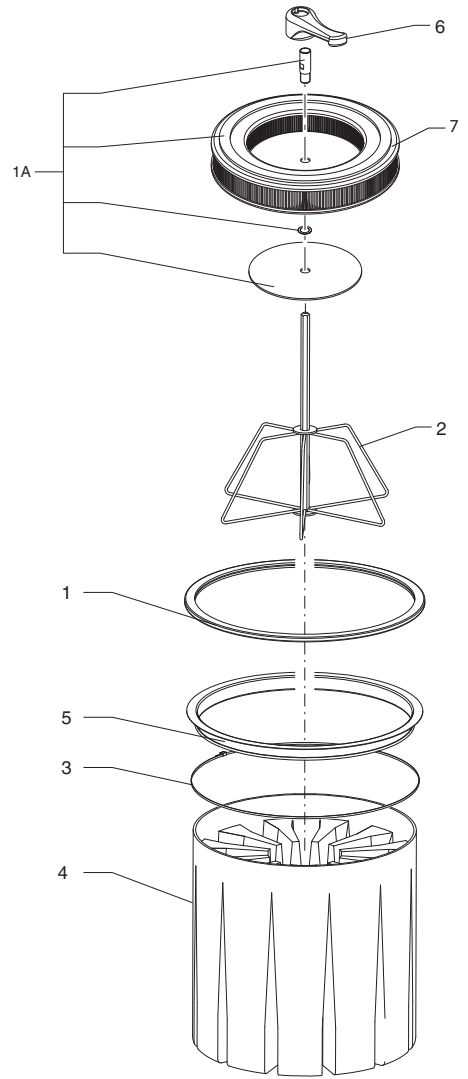

Pos.	Codice prodotto	Q.tà	Descrizione	Notes
1	4083600912	1	CARRELLO MONOFASE RAL 7016TROLLEY (HC-MC)	
2	4081601058	1	CESTELLO PORTAOGGETTI BDC 122	
3	82219800	1	SUPPORTO PER RILASCIO CINGHIA	
4	4083600849	1	CARRELLO VHS110 RAL7016	
5	4081601059	1	CESTELLO PORTAOGGETTI VHS120	
1A	4089100784	1	KIT CARRELLO MOD.VHS	
1A	4083600915	1	CARRELLO COMPLETO MOD.VHS120 MONOFASE	
2A	4089100354	2	KIT RUOTE PIVOTTANTI	
3A	4089100939	2	KIT RUOTE LIBERE MOD.VHS120	
3A	4089100960	2	KIT RUOTE LIBERE D200 MOD.VHS120	

Pos.	Codice prodotto	Q.tà	Descrizione	Notes
1	Z8 17005	1	GUARNIZIONE BOCCH.D.50	
2	4083600861	1	CHIUSURA A FASCIA D400 FE	
3	4081701238	1	GUARN.AN.PORTAFILTRO D390 SILIC.VHS110FILTER SILICONE SEAL D390 VHS110	
3	4081100183	1	GUARNIZIONE ANELLA GIUNZIONE D400	
4	4083000864	1	CONTENITORE D400x315 VHS110 INOXCONTAINER D400X315 VHS110 SS	
4	4083000867	1	CONTENITORE D400x315 VHS110 R7001CONTAINER L50	
1A	4089100787	1	KIT LATERALE MOD.VHS	
2A	40000393	1	KIT BOCCHETTONE D50 COMPL. FE	
3A	40000318	1	KIT BOCCHETTONE D50 FE	
4A	40000320	1	KIT PULSANTE X BOCCHETTONE D50	
5A	4089100814	1	KIT DEFLETTORE D50 MOD.VHS CR	
6A	40000358	1	KIT RUOTE CONTENITORE FE MOD.127	
7A	4089100789	1	KIT MANICO PER CONTENITORE MOD.VHS	
8A	4083000933	1	CONTENITORE COM.D400 VHS	
9A	4089100941	1	KIT ADESIVI MOD.VHS120	
9A	4089100954	1	KIT ADESIVI MOD.VHS120 USA	

Pos.	Codice prodotto	Q.tà	Descrizione	Notes
1	Z8 17005	1	GUARNIZIONE BOCCH.D.50	
3	4084000956	1	LONGOPAC 4 X 20 M 68 MICRON	
1A	4089100961	1	KIT LATERALE MOD.VHS120	
2A	4089100436	1	KIT PORTASACCO	
3A	4089100437	1	KIT CHIUSURA CLAPET	
4A	40000318	1	KIT BOCCHETTONE D50 FE	
5A	40000320	1	KIT PULSANTE X BOCCHETTONE D50	
6A	4089100814	1	KIT DEFLETTORE D50 MOD.VHS CR	
7A	40000393	1	KIT BOCCHETTONE D50 COMPL. FE	
9A	4089100872	1	KIT GUARNIZIONE ADESIVA 25X3	
10A	4072100152	1	TAPPO X BOCCHETTONE D50 CON OR COMPLETO	