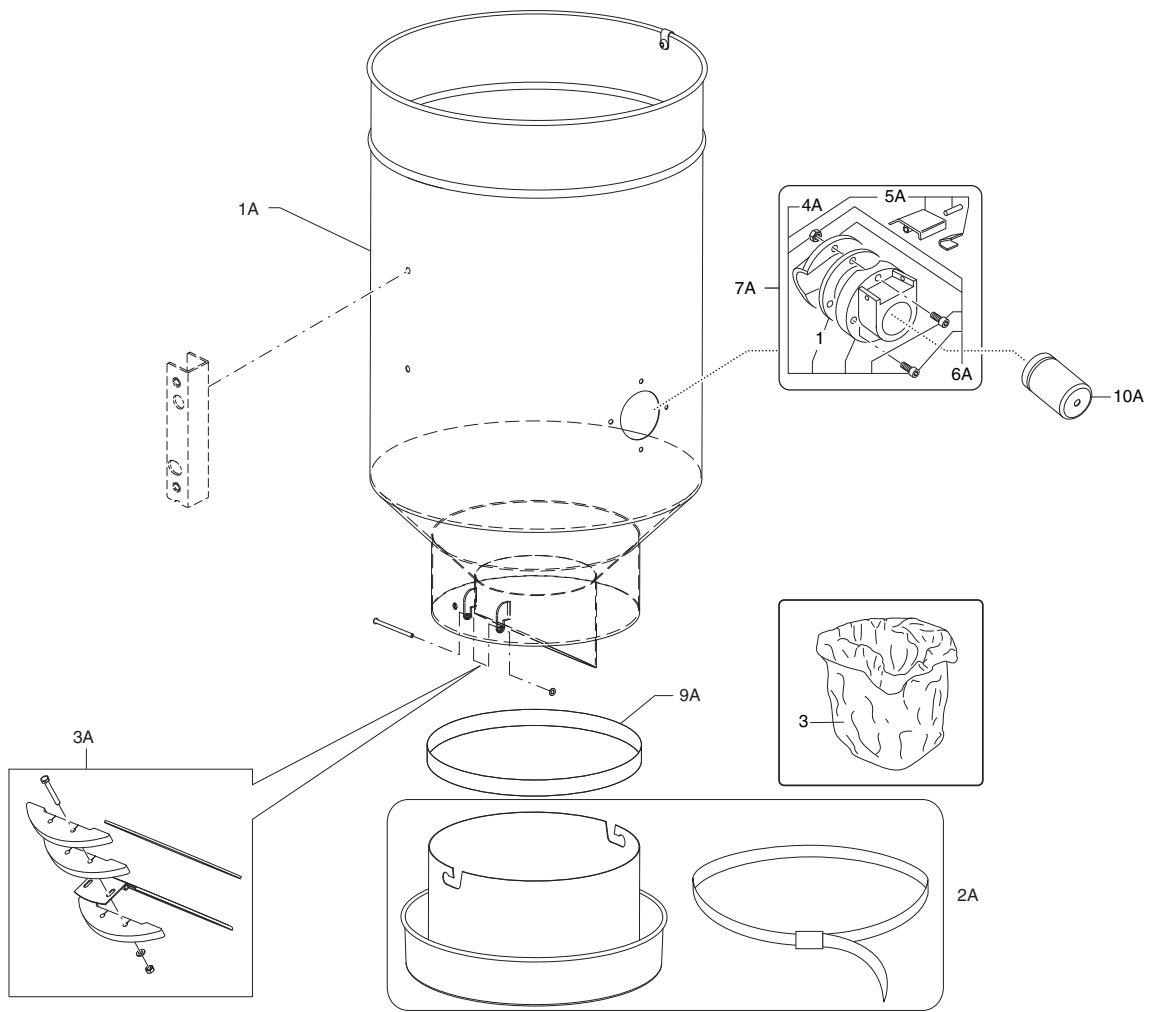

Pos.	Codice prodotto	Q.tà	Descrizione	Notes
1	4083600912	1	CARRELLO MONOFASE RAL 7016TROLLEY (HC-MC)	
2	4081601058	1	CESTELLO PORTAOGGETTI BDC 122	
3	82219800	1	SUPPORTO PER RILASCIO CINGHIA	
4	4083600849	1	CARRELLO VHS110 RAL7016	
5	4081601059	1	CESTELLO PORTAOGGETTI VHS120	
1A	4089100784	1	KIT CARRELLO MOD.VHS	
1A	4083600915	1	CARRELLO COMPLETO MOD.VHS120 MONOFASE	
2A	4089100354	2	KIT RUOTE PIVOTTANTI	
3A	4089100939	2	KIT RUOTE LIBERE MOD.VHS120	
3A	4089100960	2	KIT RUOTE LIBERE D200 MOD.VHS120	

Pos.	Codice prodotto	Q.tà	Descrizione	Notes
1	Z8 17005	1	GUARNIZIONE BOCCH.D.50	
2	4083600861	1	CHIUSURA A FASCIA D400 FE	
3	4081701238	1	GUARN.AN.PORTAFILTRO D390 SILIC.VHS110FILTER SILICONE SEAL D390 VHS110	
3	4081100183	1	GUARNIZIONE ANELLA GIUNZIONE D400	
4	4083000864	1	CONTENITORE D400x315 VHS110 INOXCONTAINER D400X315 VHS110 SS	
4	4083000867	1	CONTENITORE D400x315 VHS110 R7001CONTAINER L50	
1A	4089100787	1	KIT LATERALE MOD.VHS	
2A	40000393	1	KIT BOCCHETTONE D50 COMPL. FE	
3A	40000318	1	KIT BOCCHETTONE D50 FE	
4A	40000320	1	KIT PULSANTE X BOCCHETTONE D50	
5A	4089100814	1	KIT DEFLETTORE D50 MOD.VHS CR	
6A	40000358	1	KIT RUOTE CONTENITORE FE MOD.127	
7A	4089100789	1	KIT MANICO PER CONTENITORE MOD.VHS	
8A	4083000933	1	CONTENITORE COM.D400 VHS	
9A	4089100941	1	KIT ADESIVI MOD.VHS120	
9A	4089100954	1	KIT ADESIVI MOD.VHS120 USA	

Pos.	Codice prodotto	Q.tà	Descrizione	Notes
1	Z8 17005	1	GUARNIZIONE BOCCH.D.50	
3	4084000956	1	LONGOPAC 4 X 20 M 68 MICRON	
1A	4089100961	1	KIT LATERALE MOD.VHS120	
2A	4089100436	1	KIT PORTASACCO	
3A	4089100437	1	KIT CHIUSURA CLAPET	
4A	40000318	1	KIT BOCCHETTONE D50 FE	
5A	40000320	1	KIT PULSANTE X BOCCHETTONE D50	
6A	4089100814	1	KIT DEFLETTORE D50 MOD.VHS CR	
7A	40000393	1	KIT BOCCHETTONE D50 COMPL. FE	
9A	4089100872	1	KIT GUARNIZIONE ADESIVA 25X3	
10A	4072100152	1	TAPPO X BOCCHETTONE D50 CON OR COMPLETO	