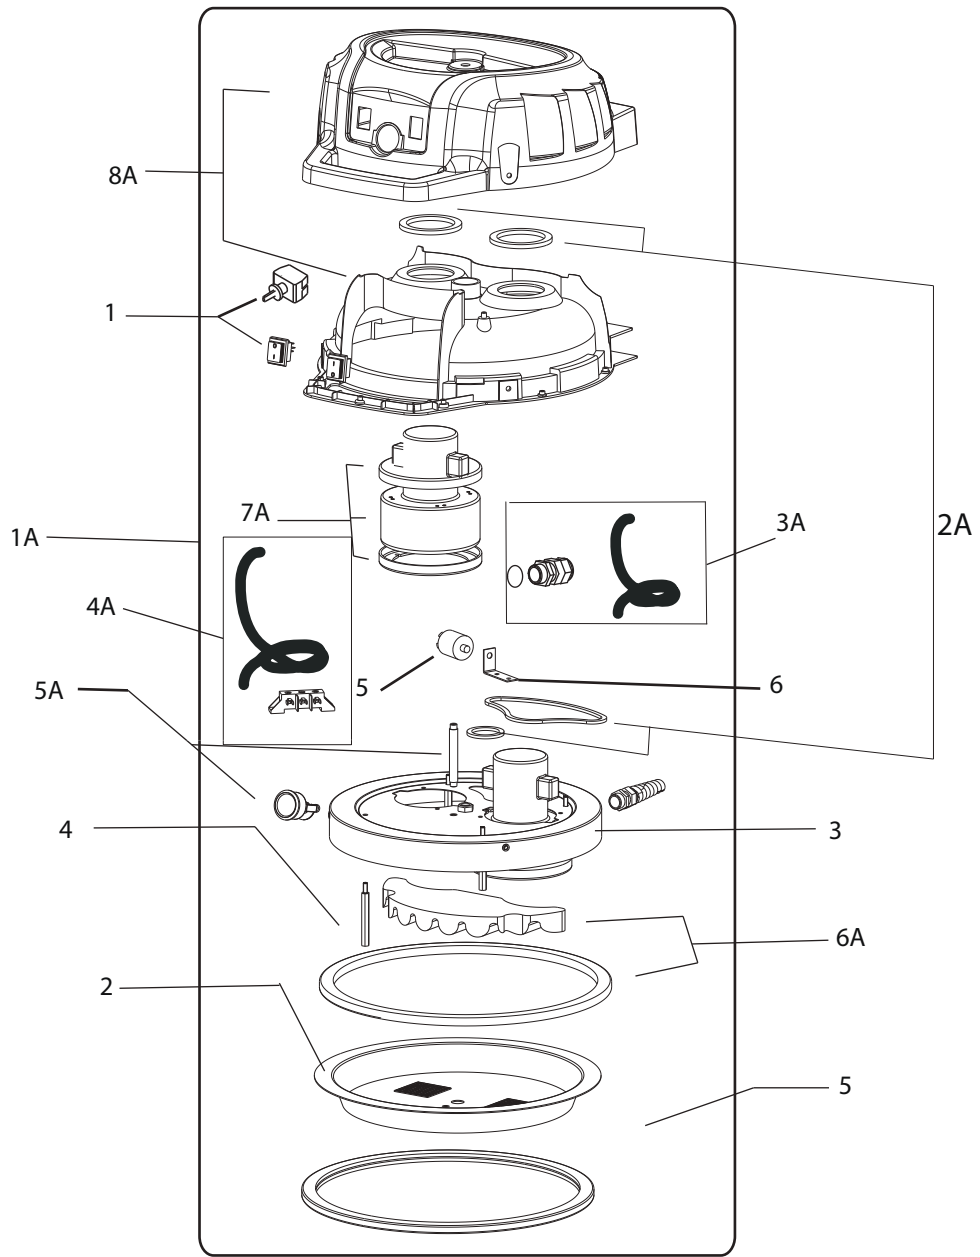

Pos.	Codice prodotto	Q.tà	Descrizione	Notes
1	4083901850	2	INTERRUTTORE VHS120 EU LUMINOSO VERDE	
1	4083901814	2	INTERRUTTORE VHS 2 MOTORI	
2	4081601056	1	PORTAMOTORE TESTATA VHS120MOTOR SUPPORT	
3	4081601055	1	FISSAMOTORE D400 VHS120MOTOR HOLDER	
4	4081400850	4	DISTANZIALE M/F PER TESTATA D400SPACER	
5	8 39533	1	ANTI-DISTURBER	
6	8 18501	1	CONDENSER BRACKET	
1A	4089100950	1	KIT TESTATA COMPLETA MOD.VHS120 V120	
1A	4089100951	1	KIT TESTATA COMPLETA M.VHS120 800W V120	
1A	4089100948	1	KIT TESTATA COMPLETA MOD.VHS120 V230	
1A	4089100949	1	KIT TESTATA COMPLETA MOD.VHS120 V110 UKP	
1A	4085300431	1	TESTATA COMPLETA VHS120 230V CHP	
2A	4089100947	1	KIT GUARNIZIONI TESTATA MOD.VHS120	
3A	4089100955	1	KIT CAVO ALIMENTAZIONE MOD.VHS120 V120	
3A	40000909	1	KIT CAVO V230 EU	
4A	4089100956	1	KIT CAVI MOTORE MOD.VHS120 V120	
5A	4089100945	1	KIT VUOTOMETRO MOD.VHS120	
6A	4089100946	1	KIT INSONORIZZANTE TESTATA MOD.VHS120	
7A	4089100957	1	KIT MOTORE MOD.VHS120 V120	
7A	4089100944	1	KIT MOTORE MOD.VHS120 V230	
8A	4081601083	1	COVER COMPLETA MOD.VHS120 EU	
8A	4081601084	1	COVER COMPLETA MOD.VHS120 USCOVER COMPLETE MOD.VHS 120 USA