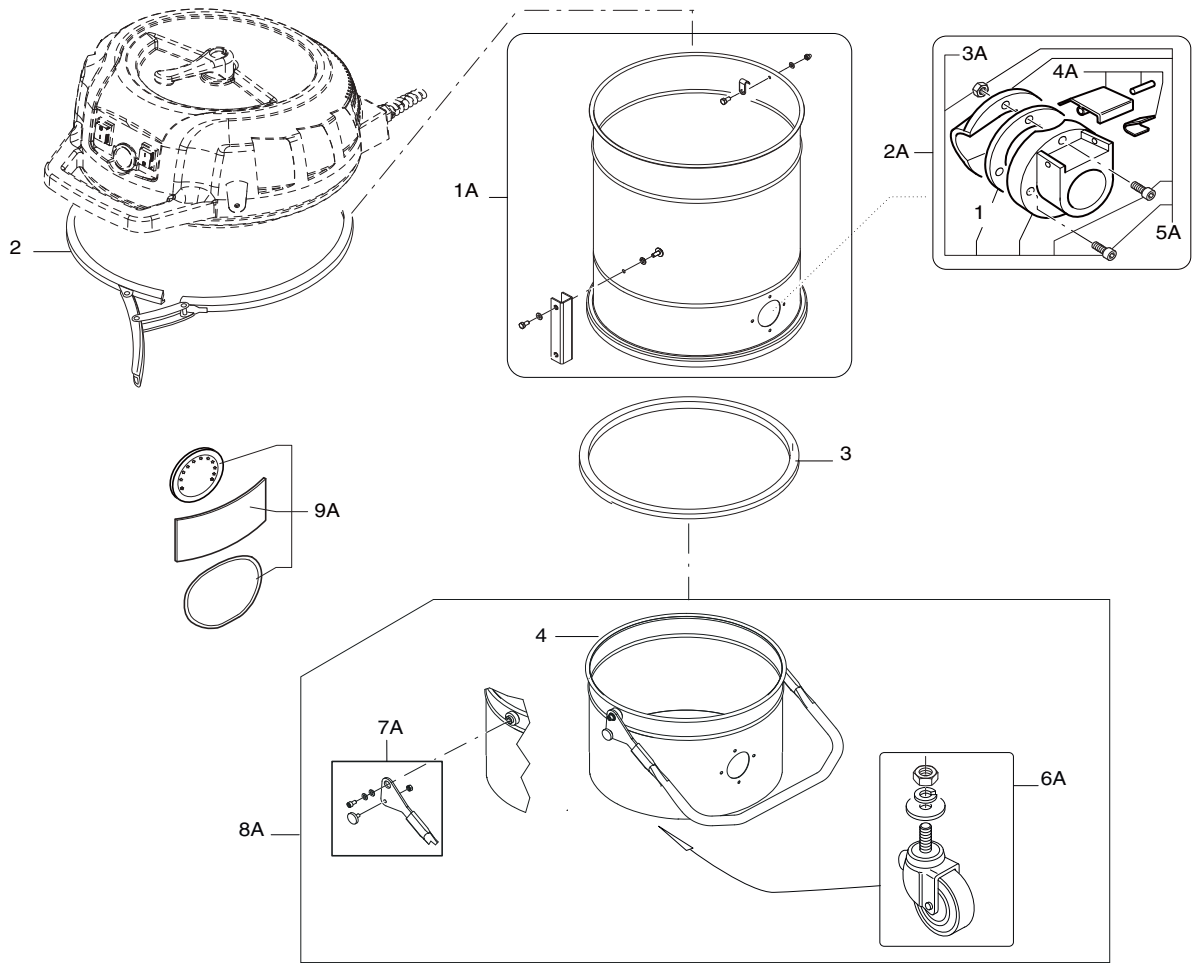

Pos.	Codice prodotto	Q.tà	Descrizione	Notes
1	4083600912	1	CARRELLO MONOFASE RAL 7016TROLLEY (HC-MC)	
2	4081601058	1	CESTELLO PORTAOGGETTI BDC 122	
3	82219800	1	SUPPORTO PER RILASCIO CINGHIA	
4	4083600849	1	CARRELLO VHS110 RAL7016	
5	4081601059	1	CESTELLO PORTAOGGETTI VHS120	
1A	4089100784	1	KIT CARRELLO MOD.VHS	
1A	4083600915	1	CARRELLO COMPLETO MOD.VHS120 MONOFASE	
2A	4089100354	2	KIT RUOTE PIVOTTANTI	
3A	4089100939	2	KIT RUOTE LIBERE MOD.VHS120	
3A	4089100960	2	KIT RUOTE LIBERE D200 MOD.VHS120	

Pos.	Codice prodotto	Q.tà	Descrizione	Notes
1	Z8 17005	1	GUARNIZIONE BOCCH.D.50	
2	4083600861	1	CHIUSURA A FASCIA D400 FE	
3	4081701238	1	GUARN.AN.PORTAFILTRO D390 SILIC.VHS110FILTER SILICONE SEAL D390 VHS110	
3	4081100183	1	GUARNIZIONE ANELLA GIUNZIONE D400	
4	4083000864	1	CONTENITORE D400x315 VHS110 INOXCONTAINER D400X315 VHS110 SS	
4	4083000867	1	CONTENITORE D400x315 VHS110 R7001CONTAINER L50	
1A	4089100787	1	KIT LATERALE MOD.VHS	
2A	40000393	1	KIT BOCCHETTONE D50 COMPL. FE	
3A	40000318	1	KIT BOCCHETTONE D50 FE	
4A	40000320	1	KIT PULSANTE X BOCCHETTONE D50	
5A	4089100814	1	KIT DEFLETTORE D50 MOD.VHS CR	
6A	40000358	1	KIT RUOTE CONTENITORE FE MOD.127	
7A	4089100789	1	KIT MANICO PER CONTENITORE MOD.VHS	
8A	4083000933	1	CONTENITORE COM.D400 VHS	
9A	4089100941	1	KIT ADESIVI MOD.VHS120	
9A	4089100954	1	KIT ADESIVI MOD.VHS120 USA	

Pos.	Codice prodotto	Q.tà	Descrizione	Notes
1	Z8 17005	1	GUARNIZIONE BOCCH.D.50	
3	4084000956	1	LONGOPAC 4 X 20 M 68 MICRON	
1A	4089100961	1	KIT LATERALE MOD.VHS120	
2A	4089100436	1	KIT PORTASACCO	
3A	4089100437	1	KIT CHIUSURA CLAPET	
4A	40000318	1	KIT BOCCHETTONE D50 FE	
5A	40000320	1	KIT PULSANTE X BOCCHETTONE D50	
6A	4089100814	1	KIT DEFLETTORE D50 MOD.VHS CR	
7A	40000393	1	KIT BOCCHETTONE D50 COMPL. FE	
9A	4089100872	1	KIT GUARNIZIONE ADESIVA 25X3	
10A	4072100152	1	TAPPO X BOCCHETTONE D50 CON OR COMPLETO	