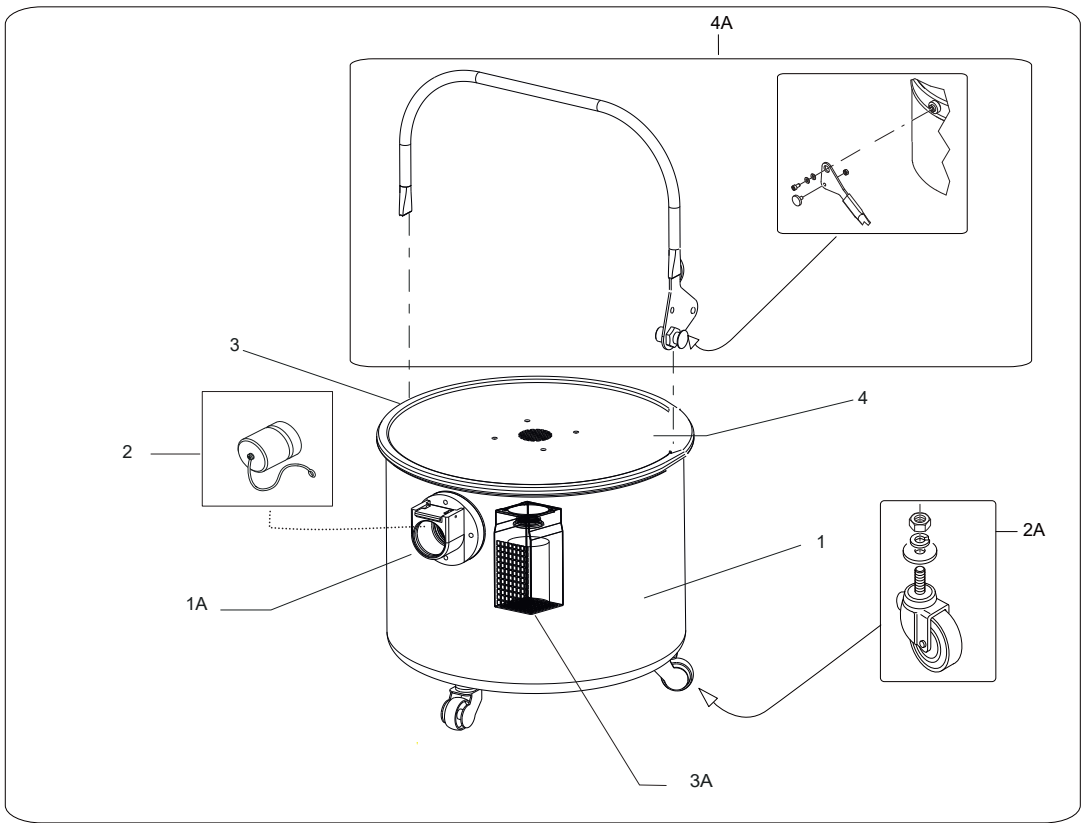

Pos.	Codice prodotto	Q.tà	Descrizione	Notes
1	4083000888	1	CONT. D400X300 INOX KIT LIQUIDI VHS110	
2	Z7 21071	1	TAPPO x BOCCHETTONE D50 INOX COMPLETO	[1]
3	4081701238	1	GUARN.AN.PORTAFILTRO D390 SILIC.VHS110	
4	4081200604	1	DISCO PORTA GALLEGGIANTE VHS110 INOX	
1A	4089100851	1	KIT BOCCHETTONE D50 COMPL.MOD.VHS	
2A	4089100815	1	KIT RUOTE CONTENITORE MOD.VHS CR	
3A	4089100852	1	KIT GALLEGGIANTE MOD.VHS	
4A	4089100816	1	KIT MANICO PER CONTENITORE MOD.VHS CR	
5A	4056000780	1	KIT LIQUIDI VHS110 CLEAN ROOM	

Part Notes:

[1] - CONTACT PM IN ZOCCA