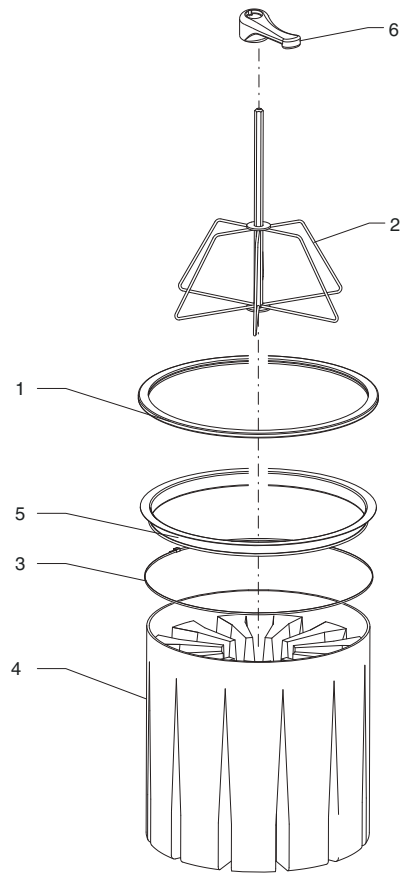

Pos.	Codice prodotto	Q.tà	Descrizione	Notes
1	4083600912	1	CARRELLO MONOFASE RAL 7016TROLLEY (HC-MC)	
2	4081601058	1	CESTELLO PORTAOGGETTI BDC 122	
3	82219800	1	SUPPORTO PER RILASCIO CINGHIA	
4	4083600849	1	CARRELLO VHS110 RAL7016	
5	4081601059	1	CESTELLO PORTAOGGETTI VHS120	
1A	4089100784	1	KIT CARRELLO MOD.VHS	
1A	4083600915	1	CARRELLO COMPLETO MOD.VHS120 MONOFASE	
2A	4089100354	2	KIT RUOTE PIVOTTANTI	
3A	4089100939	2	KIT RUOTE LIBERE MOD.VHS120	
3A	4089100960	2	KIT RUOTE LIBERE D200 MOD.VHS120	

Pos.	Codice prodotto	Q.tà	Descrizione	Notes
1	Z8 17005	1	GUARNIZIONE BOCCH.D.50	
2	4083600861	1	CHIUSURA A FASCIA D400 FE	
3	4081701238	1	GUARN.AN.PORTAFILTRO D390 SILIC.VHS110FILTER SILICONE SEAL D390 VHS110	
3	4081100183	1	GUARNIZIONE ANELLA GIUNZIONE D400	
4	4083000864	1	CONTENITORE D400x315 VHS110 INOXCONTAINER D400X315 VHS110 SS	
4	4083000867	1	CONTENITORE D400x315 VHS110 R7001CONTAINER L50	
1A	4089100787	1	KIT LATERALE MOD.VHS	
2A	40000393	1	KIT BOCCHETTONE D50 COMPL. FE	
3A	40000318	1	KIT BOCCHETTONE D50 FE	
4A	40000320	1	KIT PULSANTE X BOCCHETTONE D50	
5A	4089100814	1	KIT DEFLETTORE D50 MOD.VHS CR	
6A	40000358	1	KIT RUOTE CONTENITORE FE MOD.127	
7A	4089100789	1	KIT MANICO PER CONTENITORE MOD.VHS	
8A	4083000933	1	CONTENITORE COM.D400 VHS	
9A	4089100941	1	KIT ADESIVI MOD.VHS120	
9A	4089100954	1	KIT ADESIVI MOD.VHS120 USA	

Pos.	Codice prodotto	Q.tà	Descrizione	Notes
1	Z8 17005	1	GUARNIZIONE BOCCH.D.50	
3	4084000956	1	LONGOPAC 4 X 20 M 68 MICRON	
1A	4089100961	1	KIT LATERALE MOD.VHS120	
2A	4089100436	1	KIT PORTASACCO	
3A	4089100437	1	KIT CHIUSURA CLAPET	
4A	40000318	1	KIT BOCCHETTONE D50 FE	
5A	40000320	1	KIT PULSANTE X BOCCHETTONE D50	
6A	4089100814	1	KIT DEFLETTORE D50 MOD.VHS CR	
7A	40000393	1	KIT BOCCHETTONE D50 COMPL. FE	
9A	4089100872	1	KIT GUARNIZIONE ADESIVA 25X3	
10A	4072100152	1	TAPPO X BOCCHETTONE D50 CON OR COMPLETO	