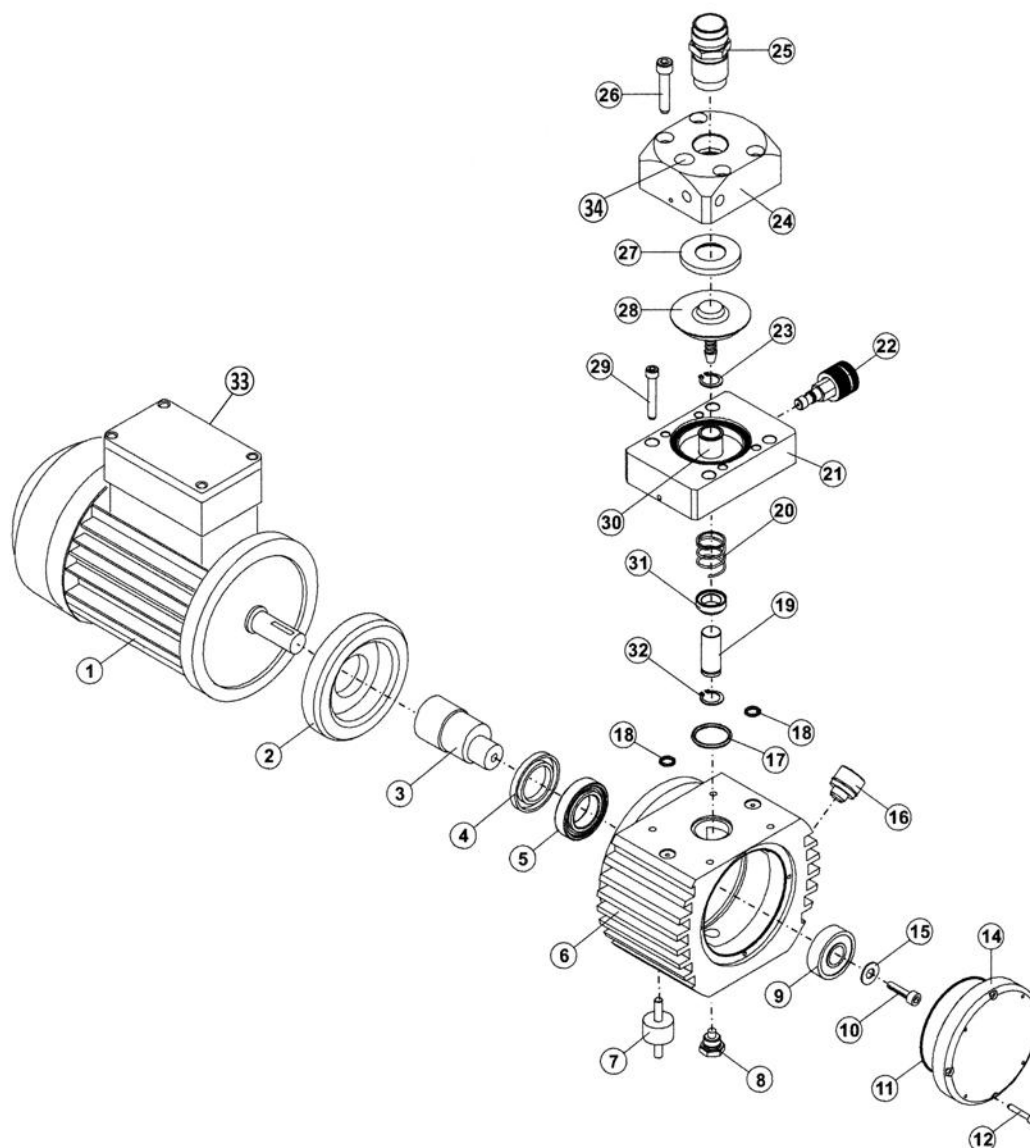

## ESPLOSO + ELENCO RICAMBI POMPA MEMBRANA TS4500

POS.	CODICE	DESCRIZIONE	PREZZO
1	4501	Motore	
2	4502	Volano	
3	4503	Albero	
4	4504	Paraolio	
5	4505	Cuscinetto	
6	4506	Corpo Pompa	
7	10007	Antivibrante	
8	10008	Tappo	
9	4509	Cuscinetto	
10	VTBR830	Vite	
11	4511	OR Flangia	
12	VTBR630	Vite	
14	4514	Coperchio	
15	RD8	Ranella	
16	10018	Tappo olio	
17	4517	Oring	
18	4518	Oring	
19	4519	Pistone	

POS.	CODICE	DESCRIZIONE	PREZZO
20	4520	Molla	
21	4521	Flangia	
22	400005	Valv. regolazione	
23	4523	Seget	
24	4524	Testata	
25	400080	Valv. aspirazione	
26	VTBR1050	Bullone	
27	050353	Spessore	
28	040300	Membrana	
29	VTBR1040	Bullone	
30	4530	Camicia	
31	4531	Guida molla	
32	4532	Seget	
33	10033	Cassetta elettrica	
34	400004	Valvola di compressione	
	4534	Salvamotore	
	4535	Condensatore	