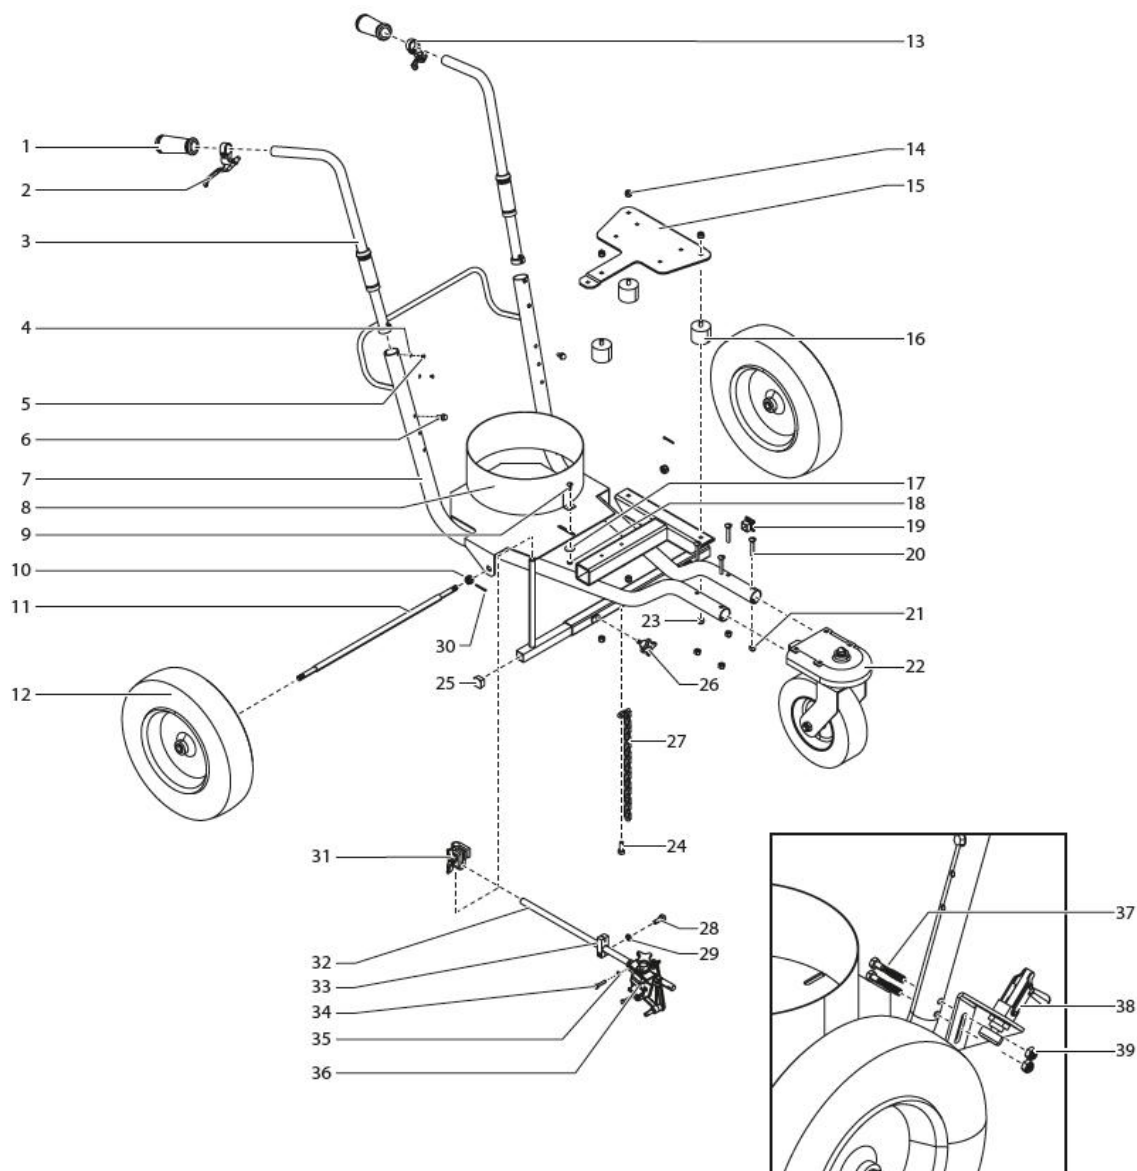

ESPLOSO TRACCIALINEE TSTR6500

POS.	CODICE	DESCRIZIONE	PREZZO	POS.	CODICE	DESCRIZIONE	PREZZO
1	509211	Manopola		21	295615	Dado	
2	528231	Grilletto		22	528303	Gruppo ruota	
3	523232	Supporto		23	509293	Dado	
4	209386	Rondella		24	509553	Vite esagonale	
5	295608	Vite		25	254499	Tappo	
6	508590	Vite esagonale		26	528195	Farfalla	
7	528187	Corpo carrello		27	555413	Catena di fissaggio	
8	528188	Fermo latta		28	509553	Vite	
9	509247	Vite		29	509292	Rondella	
10	509225	Dado		30	509226	Perno	
11	528189	Asse		31	528196	Gruppo fissaggio	
12	528190	Ruota posteriore		32	528197	Braccetto	
13	528191	Freno		33	528198	Gruppo fissaggio	
14	509293	Dado		34	509775	Vite esagonale	
15	528192	Staffa		35	509772	Rondella	
16	509770	Distanziale		36	509171	Fissaggio pistola	
17	555489	Rondella		37	528199	Perno	
18	500527	Dado		38	528204	Gruppo freno	
19	509231	Tappo		39	528205	Dado di fissaggio	
20	528193	Vite					